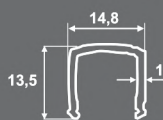

SD-6015

ΤΑΠΑ ΚΟΛΩΝΑΣ SD-6014
Column cover for SD-6014