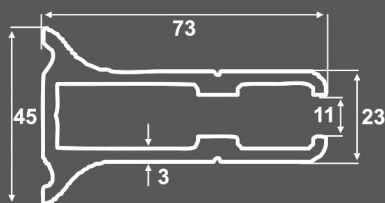

SD-6010 | 2,70kg
ΚΑΡΕ 11x30mm
Profile 11x30mm

SD-6011 | 11,50kg
ΠΡΟΦΙΛ ΔΑΠΕΔΟΥ ΤΖΑΜΙΟΥ 73x45mm
On floor profile for glass 73x45mm