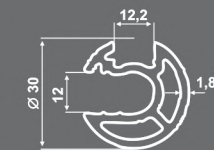

SD-6003
Ø30 ΓΙΑ ΚΑΡΕ [6m.]
Ø30 for square

SD-5003
ΠΕΡΙΟΣ ΣΤΗΡΙΞΗ ΚΟΛΩΝΑΣ
Metallic in floor anchor

SD-5008A
ΦΛΑΤΖΑ ΚΟΥΠΑΣΤΗΣ
Handrail flange

SD-5034
ΜΠΡΟΣΤΙΝΟ ΚΑΠΑΚΙ Ø30
Front cover for Ø30 tube

SD-5080A
ΕΝΔΣΗ ΚΟΛΩΝΑΣ ΜΕ Ø 30
Connector for Column Ø30 tube