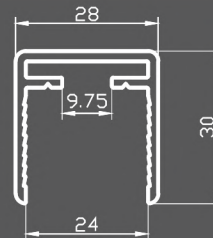

SD-6012P | 3,70kg
ΔΙΑΚΟΣΜΗΤΙΚΟ ΠΡΟΦΙΛ ΤΖΑΜΙΟΥ 16-20mm
Decorative Glass Profile 16-20mm