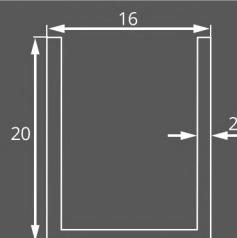

SD-408
ΠΡΟΦΙΛ ΤΖΑΜΙΟΥ ΣΧΗΜΑΤΟΣ
Π Glass profile Π shaped