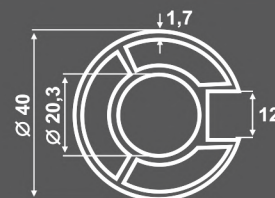

SD-5005A | 6,20kg
ΚΟΛΩΝΑ ΕΝΟΣ ΚΑΝΑΛΙΟΥ Ø40
Single guide column Ø40