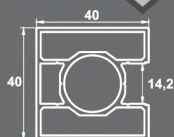

SD-7005N
ΚΟΛΩΝΑ ΤΕΤΡΑΓΩΝΗ 40x40
Squared Column 40x40