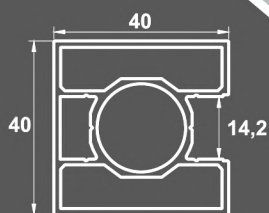

SD-7005N | 6,30kg
ΚΟΛΩΝΑ 40x40mm
Column 40x40mm