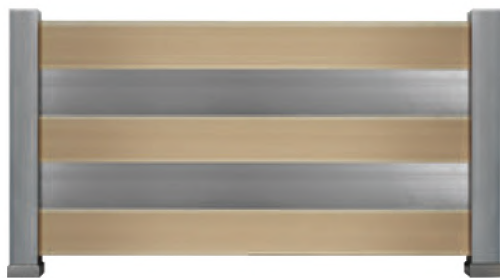

E-6484

ΣΧΕΔΙΟ ΜΕ ΚΟΛΩΝΑ 60X60mm, ΚΑΠΕ 100X14mm & ΔΙΑΚΟΣΜΗΤΙΚΟ INOX 100X14mm
*Design with column 60X60mm, profile 100X14mm
& decorative inox 100x14mm*