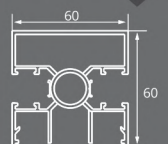

SD-8005A
ΚΟΛΩΝΑ ΓΙΑ ΠΕΡΙΦΡΑΞΗ 60X60
Fencing column 60X60

SD-8004C
ΚΑΠΑΚΙ ΚΟΛΩΝΑΣ
ΠΕΡΙΦΡΑΞΗΣ 60X60
Cover for column 60x60