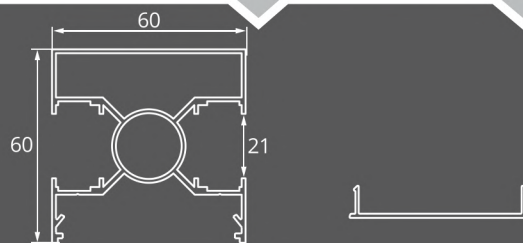

SD-8002B | 1,00kg
"Π" ΠΡΟΦΙΛ ΓΙΑ ΚΑΡΕ ΑΛΟΥΜΙΝΙΟΥ 14mm
"Π" profile for 14mm fillers

SD-8005AN | **SD-8004C** new
ΚΟΛΩΝΑ 60X60 ΓΙΑ DECK 20mm ΚΑΠΑΚΙ ΓΙΑ
Column 60x60 for deck 20mm Cover for column 60x60