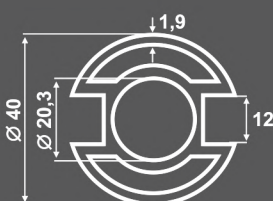

SD-5005 | 7,00kg
ΚΟΛΩΝΑ ΔΥΟ ΚΑΝΑΛΙΩΝ Ø40
Double guide column Ø40