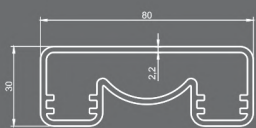

ΤΕΧΝΙΚΑ - ΦΑΣΑ DECK | SPECIFICATIONS - PROFILE DECK

SD-7000
ΚΟΥΠΑΣΤΗ 30X80
Handrail 30x80

SD-7008A
ΦΛΑΝΤΖΑ ΚΟΥΠΑΣΤΗΣ 30X80cm
Handrail Flange 30x80cm