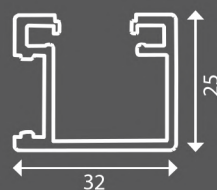

SD-7006 | 1,62kg
ΤΕΤΡΑΓΩΝΟ ΚΑΡΕ 14x14mm
Square Profile 14x14mm