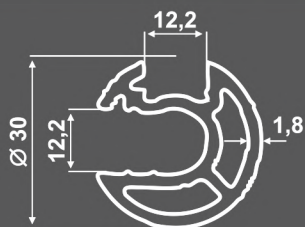

SD-6003 | 3,50kg
Ø30 ΓΙΑ ΚΑΡΕ 11x30mm (6010)
Ø30 for profile 11x30mm (6010)