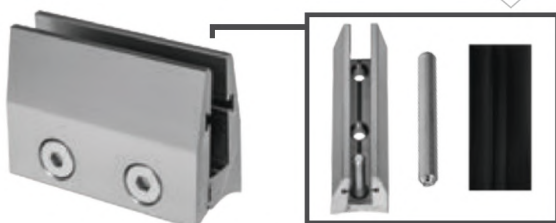

SD-5032KN

ΣΠΑΣΤΗ ΣΤΗΡΙΞΗ ΤΖΑΜΙΟΥ ΜΕ ΚΟΙΛΗ ΥΠΟΔΟΧΗ (ΝΕΑ)

Adjustable glass holder (abdomen base) with glass stopper