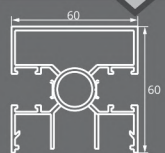

**ΚΑΓΚΕΛΑ - ΚΟΛΩΝΑ ΤΖΑΜΙΟΥ | RAILING - GLASS COLUMN**

**SD-8005A**

ΚΟΛΩΝΑ 60x60  
Column 60x60

**SD-8004C**

ΤΑΠΑ ΚΟΛΩΝΑΣ SD-8005N  
Column cover for SD-8005N

**SD-6014A**

ΤΑΠΑ ΚΟΛΩΝΑΣ Ø50] ΤΖΑΜΙΟΥ [ Cover glass column [Ø50]