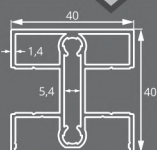

SD-8605N

ΝΕΑ ΚΟΛΩΝΑ
ΠΕΡΙΦΡΑΞΗΣ 40X40
New fencing column 40x40