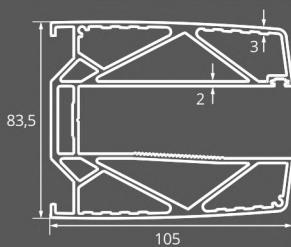

SD-6016N
ΣΤΑΘΕΡΟ ΠΡΟΦΙΛ ΤΖΑΜΙΟΥ
105x83,5mm *Stable Glass Profile*
105x83,5mm