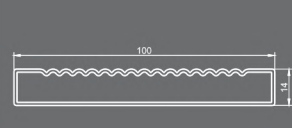

05. ΝΕΑ ΣΥΣΤΗΜΑΤΑ ΜΕ ΔΙΑΚΟΣΜΗΤΙΚΑ NEW SYSTEMS WITH DECORATIONS

A. ΣΧΕΔΙΟ ΜΕ ΔΙΑΚΟΣΜΗΤΙΚΗ ΦΑΣΑ - DECK DESIGN WITH DECORATIVE PROFILE - DECK

ΤΕΧΝΙΚΑ - ΦΑΣΑ DECK | SPECIFICATIONS - PROFILE DECK

SD-7000
ΚΟΥΠΑΣΤΗ 30X80
Handrail 30x80

SD-7008A
ΦΛΑΝΤΖΑ ΚΟΥΠΑΣΤΗΣ 30X80cm
Handrail Flange 30x80cm

SD-7024N
ΡΥΘΜΙΖΟΜΕΝΗ ΓΩΝΙΑ ΓΙΑ ΚΟΥΠΑΣΤΗ 30X80
Adjustable corner for Handrail 30x80

SD-8006A
ΚΑΡΕ 100X14 ΣΥΛΟ
Profile 100x14 wood