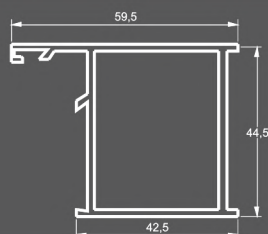

SD-8000C
ΚΑΠΑΚΙ ΦΥΛΛΟΥ ΠΟΡΤΑΣ
Modern gate sash cover

SD-8001
ΚΑΣΑ ΠΟΡΤΑΣ
Modern gate casement