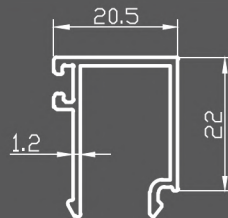

SD-7003 | 3,70kg
ΠΡΟΦΙΛ 32x25mm
Profile 32x25mm

SD-6751 | 1,65kg
ΚΑΠΑΚΙ ΓΙΑ ΠΡΟΦΙΛ ΒΙΤΡΙΝΑΣ 32x25mm
Profile 32x25mm