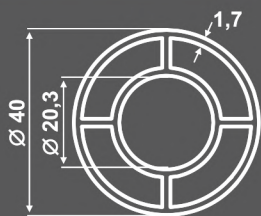

SD-5006A | 1,10kg
ΣΩΛΗΝΑΚΙ Ø16
Tube Ø16

SD-5005N | 4,65kg
ΚΟΛΩΝΑ ΧΩΡΙΣ ΚΑΝΑΛΙΑ Ø40
No guides column Ø40