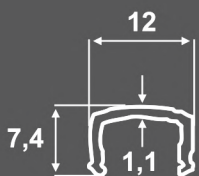

07. ΠΡΟΦΙΛ ΚΑΓΚΕΛΩΝ

RAILING PROFILES

SD-5000 | 6,00kg
ΚΟΥΠΑΣΤΗ Ø50 - ΒΑΡΙΑ
Handrail Ø50 - Heavy