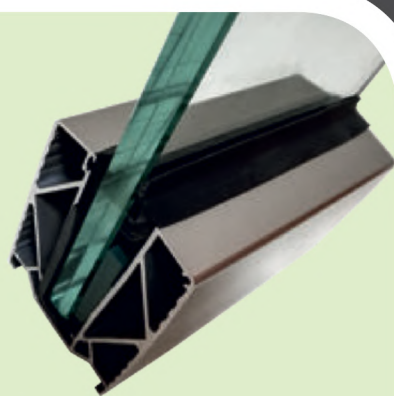

Τα τρακτηρωτά στοιχεία ενισχύουν τη δύναμη του προφίλ. The notched elements strengthen the profile.

Η σφήνα πιέζει το τζάμι να έρθει σε ευθεία θέση. The wedge presses the glass to get straight.

Η βίδα στήριξης περνιέται στην κάτω θαλάμη και δεν ενοχλεί τη στήριξη της μπάζας αλλά ούτε και του τζαμιού. The support screw is transferred to the lower chamber and does not bother the support of the base nor the glass.