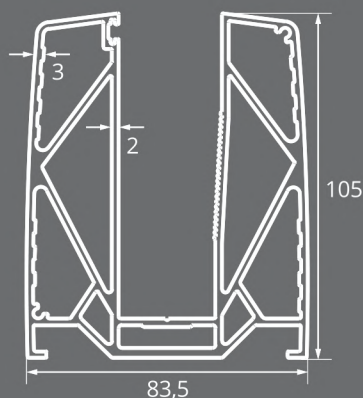

ΛΑΣΤΙΧΟ ΜΕ ΟΔΗΓΟ

Rubber with Driver

ΛΑΣΤΙΧΟ ΣΦΗΝΑ

Rubber check

ΛΑΣΤΙΧΟ ΣΕ ΣΧΗΜΑ L

Rubber with L shape

ΣΦΗΝΑ ΤΡΑΚΤΕΡΩΤΗ

Notched check