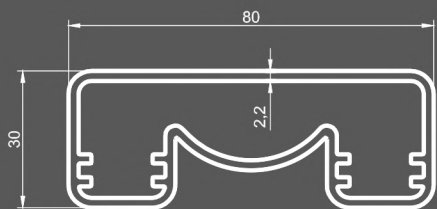

SD-7000 | 8,30kg
ΚΟΥΠΑΣΤΗ 30x80mm
Handrail 30x80mm

SD-7004A | 0,40kg
ΚΑΠΑΚΙ ΓΙΑ ΚΟΛΩΝΑ 40x40mm
Cover for column 40x40mm