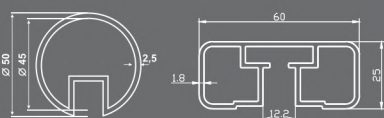

SD-5037A

ΚΑΠΑΚΙ ΦΛΑΝΤΖΑΣ ΚΟΥΠΑΣΤΗΣ
Cover for handrail flange

SD-5037A

ΦΛΑΝΤΖΑ ΚΟΥΠΑΣΤΗΣ (ΚΟΝΤΟ)
Flange holder (short)

SD-6012

ΚΟΥΠΑΣΤΗ ΤΖΑΜΙΟΥ (6m.)
Handrail for glass (6m.)

SD-6300

ΚΟΥΠΑΣΤΗ 60X25
Double Handrail 60x25