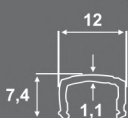

SD-5004
ΚΑΠΑΚΙ ΚΟΛΩΝΑΣ (6m.)
Column Cover (6m.)