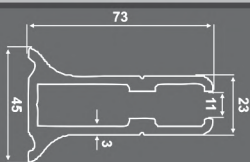

ΚΑΓΚΕΛΑ ΣΥΣΤΗΜΑΤΩΝ ΤΖΑΜΙΟΥ

GLASS RAILING SYSTEMS

B.

ΣΤΑΘΕΡΗ ΒΑΣΗ ΤΖΑΜΙΟΥ 10mm

FIXED GLASS BASE 10mm

ΚΑΓΚΕΛΑ - GLASS 10mm | RAILING - GLASS 10mm

SD-6011

ΠΡΟΦΙΛ ΔΑΠΕΔΟΥ ΤΖΑΜΙΟΥ (6m.)
On floor profile for glass (6m.)