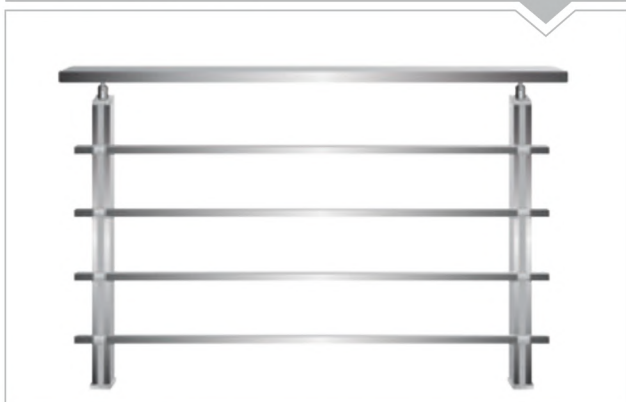

ΣΧΕΔΙΟ 7

ΣΧΕΔΙΟ ΜΕ ΤΕΤΡΑΓΩΝΑ ΠΡΟΦΙΛ
Square profiles design