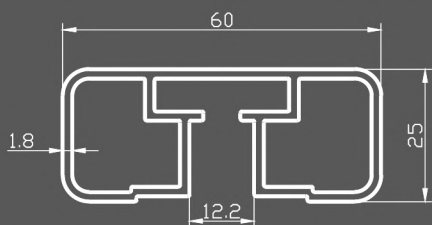

SD-6300 | 6,30kg
ΚΟΥΠΑΣΤΗ ΤΖΑΜΙΟΥ 25x60mm
Glass Handrail 25x60mm