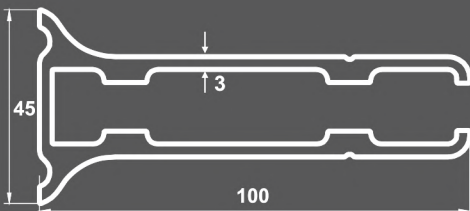

## RAILING PROFILES

**SD-6012A** | 6,00kg  
ΚΟΥΠΑΣΤΗ ΤΖΑΜΙΟΥ Ø50  
*Glass handrail Ø50*

**SD-6012P** | 3,70kg  
ΔΙΑΚΟΣΜΗΤΙΚΟ ΠΡΟΦΙΛ ΤΖΑΜΙΟΥ 16-20mm  
*Decorative Glass Profile 16-20mm*

**SD-6013** | 14,85kg  
ΠΡΟΦΙΛ ΔΑΠΕΔΟΥ ΤΖΑΜΙΟΥ 100x45mm  
*On floor profile for glass 100x45mm*