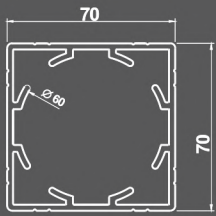

SD-5000A | 4,90kg
ΚΟΥΠΑΣΤΗ Ø50
Handrail Ø50

07. ΠΡΟΦΙΛ ΚΑΓΚΕΛΩΝ

RAILING PROFILES

SD-4000 | 14,90kg
ΤΕΤΡΑΓΩΝΗ ΚΟΛΩΝΑ
70X70mm Square Column
70x70mm