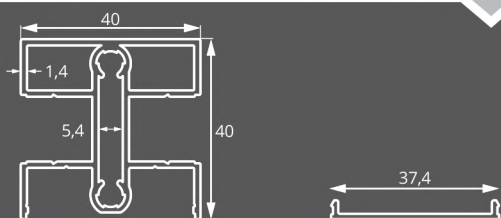

SD-8605N
ΝΕΑ ΚΟΛΩΝΑ
ΠΕΡΙΦΡΑΞΗΣ 40X40
New fencing column 40x40

SD-8604C **new**
ΚΑΠΑΚΙ ΝΕΑΣ
ΚΟΛΩΝΑΣ ΠΕΡΙΦΡΑΞΗΣ
New fencing column cover