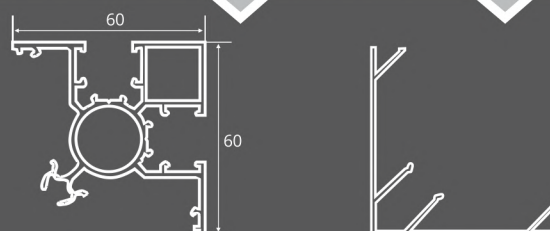

SD-8003
ΤΕΡΜΑΤΙΚΟ ΚΑΠΑΚΙ-ΑΝΤΑΠΤΟΡΑΣ 14mm
Terminal cover-adapter 14mm

SD-8005C | **SD-8004J**
ΓΩΝΙΑΚΗ ΚΟΛΩΝΑ 60X60mm ΚΑΠΑΚΙ ΓΩΝΙΑΚΗΣ
Corner column 60x60mm Cover for corner column 60x60mm