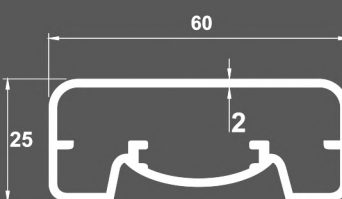

SD-7004 | 0,45kg
ΚΑΠΑΚΙ 14x14mm
Cover 14x14mm

SD-6200 | 6,00kg
ΚΟΥΠΑΣΤΗ 25x60mm
Handrail 25x60mm