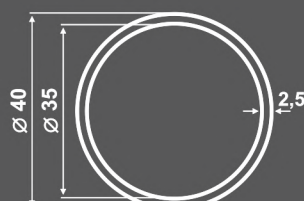

SD-5006 | 1,45kg
ΣΩΛΗΝΑΚΙ Ø16
Tube Ø16

SD-5005B | 4,90kg
ΣΩΛΗΝΑ Ø40
Ø40 Tube