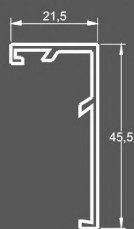

SD-8007

ΜΠΙΝΙ ΔΙΦΥΛΛΗΣ ΑΝΟΙΓΟΜΕΝΗΣ MODERN ΑΥΛΟΠΟΡΤΑΣ
Mullion for modern series gate