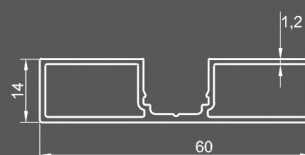

SD-8006D | 3,90kg

ΤΡΑΒΕΡΣΑ ΚΑΘΕΤΟΥ
ΣΥΣΤΗΜΑΤΟΣ 60X14mm
Transom for vertical system
60x14mm