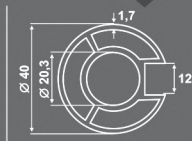

SD-5005A
ΚΟΛΩΝΑ ΜΕ ΕΝΑ ΚΑΝΑΛΙ (6m.)
Column with one Channel (6m.)