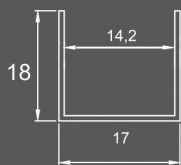

SD-8002B | 1,00kg
"Π" ΠΡΟΦΙΛ ΓΙΑ ΚΑΡΕ ΑΛΟΥΜΙΝΙΟΥ 14mm
"Π" profile for 14mm fillers