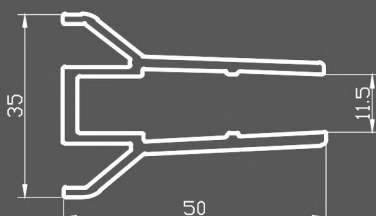

SD-6050 | 4,60kg
ΣΤΑΘΕΡΟ ΠΡΟΦΙΛ ΤΖΑΜΙΟΥ 50x35mm
Fixed Glass Profile 50x35mm