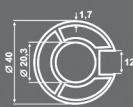

03. ΚΑΓΚΕΛΑ ΑΛΟΥΜΙΝΙΟΥ - ΚΑΘΕΤΑ

ALUMINUM RAILINGS - VERTICAL

A. ΚΑΘΕΤΑ - ΣΤΡΟΓΓΥΛΗ ΓΡΑΜΜΗ

VERTICAL - ROUND LINE

ΤΕΧΝΙΚΑ - ΣΤΡΟΓΓΥΛΗ ΓΡΑΜΜΗ | SPECIFICATIONS - ROUND LINE

SD-5003
ΠΕΡΙΟΣ ΣΤΗΡΙΞΗ ΚΟΛΩΝΑΣ
Metallic in floor anchor

SD-5008A
ΦΛΑΤΖΑ ΚΟΥΠΑΣΤΗΣ
Handrail flange

SD-5034
ΜΠΡΟΣΤΙΝΟ ΚΑΠΑΚΙ Ø30
Front cover for Ø30 tube

SD-5080A
ΕΝΔΣΗ ΚΟΛΩΝΑΣ ΜΕ Ø 30
Connector for Column Ø30 tube