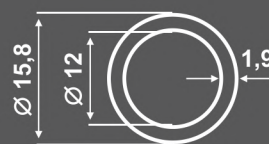

**SD-5005** | 7,00kg  
 ΚΟΛΩΝΑ ΔΥΟ ΚΑΝΑΛΙΩΝ Ø40  
 Double guide column Ø40

**SD-5005B** | 4,90kg  
 ΣΩΛΗΝΑ Ø40  
 Ø40 Tube

**SD-5005N** | 4,65kg  
 ΚΟΛΩΝΑ ΧΩΡΙΣ ΚΑΝΑΛΙΑ Ø40  
*No guides column Ø40*

**SD-5006** | 1,45kg  
 ΣΩΛΗΝΑΚΙ Ø16  
*Tube Ø16*