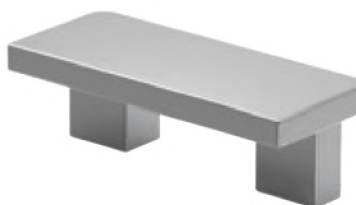

SD-6209

ΤΑΠΑ ΚΟΥΠΑΣΤΗΣ 60X25
End cap for SD-6200 / SD-6300 / SD-6300N (internal)