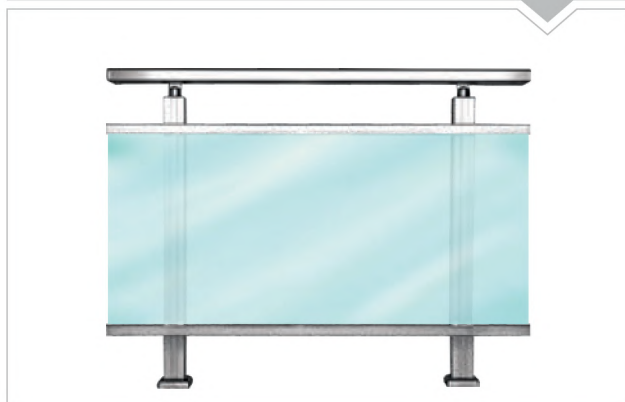

ΣΧΕΔΙΟ 12

ΣΧΕΔΙΟ ΜΕ ΤΖΑΜΙ (ΠΡΟΦΙΛ 7003/7004)
Design with glass (profile 7003/7004)