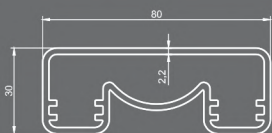

SD-7004A
ΚΑΠΑΚΙ
Cover

ΤΕΧΝΙΚΑ - ΙΣΙΑ ΓΡΑΜΜΗ | SPECIFICATIONS - HORIZONTAL LINE

SD-7000
ΚΟΥΠΑΣΤΗ 30X80
Handrail 30x80

SD-5003
ΠΕΙΡΟΣ ΣΤΗΡΙΞΗΣ ΚΟΛΩΝΑΣ
Metallic in floor anchor