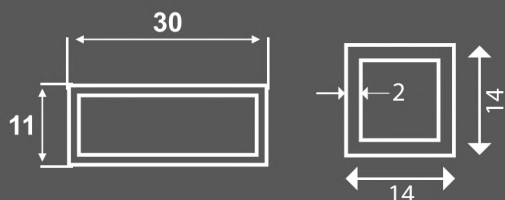

10. ΠΡΟΦΙΛ ΠΕΡΙΦΡΑΞΗΣ - ΑΥΛΟΠΟΡΤΑΣ

GATE - FENCING PROFILES

ΠΕΡΙΦΡΑΞΗ - ΑΥΛΟΠΟΡΤΑ

FENCE - GATE

SD-6010 | 2,70kg
ΚΑΡΕ 30X11mm
Profile 30X11mm