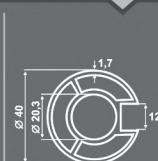

SD-5005A
ΚΟΛΩΝΑ [6m.]
Column [6m.]