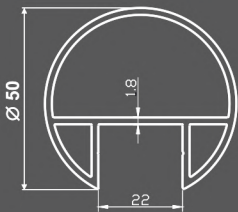

ΠΡΟΦΙΛ ΚΑΓΚΕΛΩΝ

RAILING PROFILES

SD-6012A | 6,00kg
ΚΟΥΠΑΣΤΗ ΤΖΑΜΙΟΥ Ø50
Glass handrail Ø50