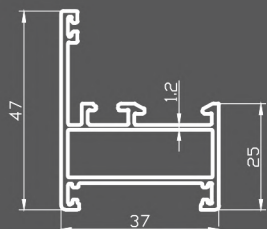

SD-6750 | 3,60kg
ΠΡΟΦΙΛ ΒΙΤΡΙΝΑΣ 37x47mm
Vitrine Profile 37x47mm