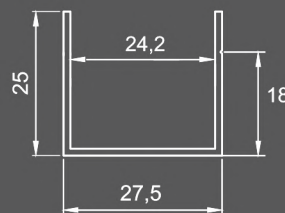

SD-8002A | 1,50kg
"Π" ΠΡΟΦΙΛ ΓΙΑ 24mm WPC
"Π" profile for 24mm WPC