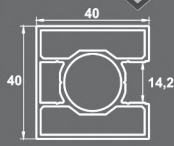

SD-7005N

ΚΟΛΩΝΑ 40x40
Column 40x40