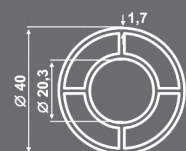

04. ΚΑΓΚΕΛΑ ΑΛΟΥΜΙΝΙΟΥ ΜΕ ΤΖΑΜΙ GLASS ALUMINUM RAILINGS

A. ΜΕ ΤΖΑΜΙ - ΣΤΡΟΓΓΥΛΗ ΓΡΑΜΜΗ WITH GLASS - ROUND LINE

ΤΕΧΝΙΚΑ - ΣΤΡΟΓΓΥΛΗ ΓΡΑΜΜΗ | SPECIFICATIONS - ROUND LINE

SD-5000A
ΚΟΥΠΑΣΤΗ [6m.]
Handrail [6m.]

SD-5010
ΤΑΚΑΚΙ ΤΖΑΜΙΟΥ
Glass Stop

SD-5009
ΤΑΠΙΑ ΣΩΛΗΝΑΣ Ø50
Ø50 tube cover

SD-5036A
ΚΑΠΑΚΙ ΦΛΑΤΖΑΣ ΚΟΛΩΝΑΣ
Flange cover for column

SD-5002E
ΚΑΘΕΤΗ ΦΛΑΝΤΖΑΣ ΚΟΛΩΝΑΣ
Vertical Column Flange

SD-5032KN
ΣΤΑΣΗ ΣΤΗΡΙΞΗ ΤΖΑΜΙΟΥ ΜΕ ΚΟΙΛΗ ΥΠΟΔΟΧΗ (NEA)
Adjustable glass holder with abdomen socket (new)

SD-5037K
ΦΛΑΝΤΖΑ ΚΟΥΠΑΣΤΗΣ (ΚΟΝΤΟ)
Flange holder [short]

SD-5037A
ΚΑΠΑΚΙ ΦΛΑΝΤΖΑΣ ΚΟΛΩΝΑΣ
Flange cover for column