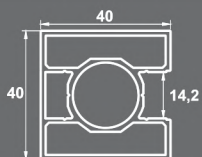

SD-7005N | 6,30kg
ΚΟΛΩΝΑ ΓΙΑ ΠΕΡΙΦΡΑΞΗ 40X40 Fencing column 40x40