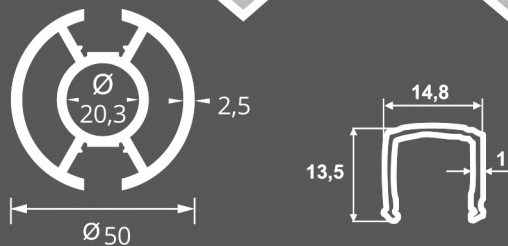

SD-6014 | 10,90kg
ΚΟΛΩΝΑ ΤΖΑΜΙΟΥ ΝΕΑ Ø50
Glass Column New Ø50

SD-6015 | 0,70kg
ΚΑΠΑΚΙ ΚΟΛΩΝΑΣ ΤΖΑΜΙΟΥ
Glass Column Cover