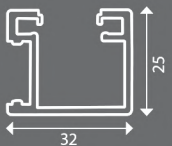

SD-7003

ΠΡΟΦΙΛ 32X25
Profile 32x25

SD-7004

ΚΑΠΑΚΙ
Cover