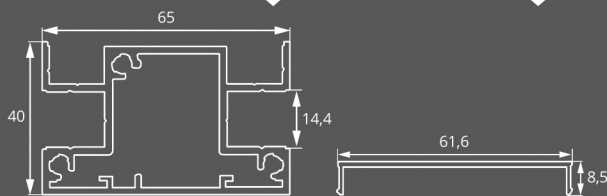

#### FENCE - GATE

**SD-6010** | 2,70kg  
ΚΑΡΕ 30X11mm  
Profile 30X11mm

**SD-7006** | 1,62kg  
ΚΑΡΕ 14X14mm  
Square Profile 14X14mm

**SD-8000**  
ΦΥΛΛΟ ΠΟΡΤΑΣ  
Modern gate sash

**SD-8000C**  
ΚΑΠΑΚΙ ΦΥΛΛΟΥ ΠΟΡΤΑΣ  
Modern gate sash cover