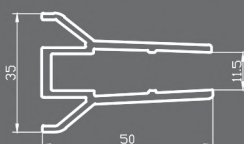

SD-6050

ΣΤΑΘΕΡΟ ΠΡΟΦΙΛ ΤΖΑΜΙΟΥ
Stable Glass Profile