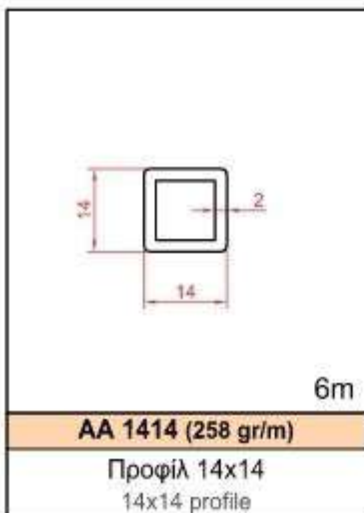

ΠΡΟΦΙΛ ΤΕΤΡΑΓΩΝΑ SQUARE PROFILES