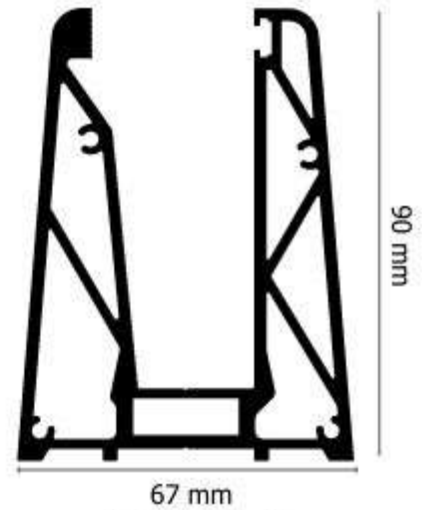

AR 2205 (20cm)

AR 2355 (40cm)

AR 2350 (45cm)

Πύρος στήριξης κολώνας Ø 40 & 40x40

Ø 40 & 40x40 Column in floor support

CRYSTAL RAILS 16mm

AA 1362 (6 m)
ΚΟΥΠΑΣΤΗ Ø50 mm
RAILTOP Ø50 mm

A302
ΛΑΣΤΙΧΟ ΚΟΥΠΑΣΤΗΣ
RAILTOP GASKET

AA 1361 (6 m)
ΒΑΣΗ ΤΖΑΜΙΟΥ 90mm
GLASS BASE 90mm

A300 ΛΑΣΤΙΧΟ ΒΑΣΗΣ ΛΑΜΔΑ-10 cm / L BASE GASKET-10 cm
/ **A301** ΣΦΗΝΑ ΒΑΣΗΣ FLAT / FLAT BASE GASKET
A302 ΛΑΣΤΙΧΟ ΚΟΥΠΑΣΤΗΣ / RAILTOP GASKET

A303 ΣΦΗΝΑ ΒΑΣΗΣ / BASE GASKET
A304 ΤΑΚΑΚΙ ΒΑΣΗΣ / PRESSURE PLATE
A308 ΑΝΟΞΕΙΔΩΤΗ ΤΑΠΑ / INOX SIDE COVER