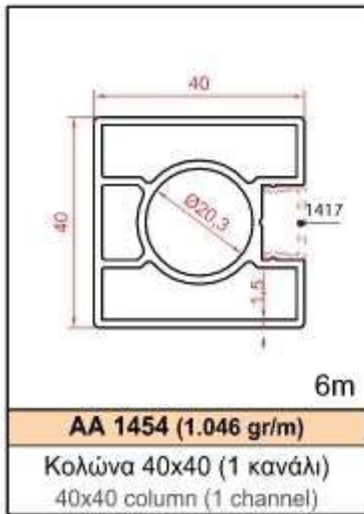

ΠΡΟΦΙΛ ΤΕΤΡΑΓΩΝΑ SQUARE PROFILES