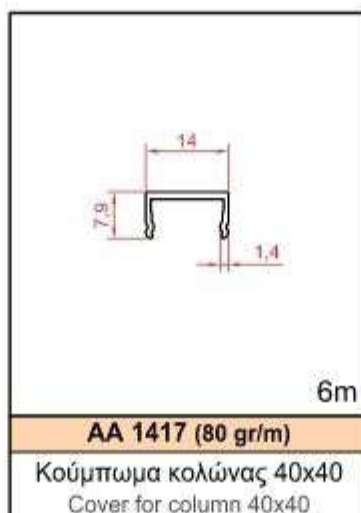

ΠΡΟΦΙΛ ΤΕΤΡΑΓΩΝΑ SQUARE PROFILES