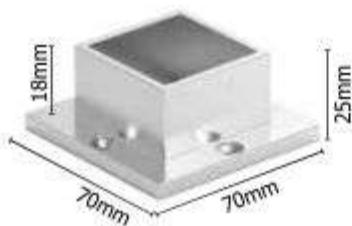

CODE **AR 125**

Εξωτερικό αρμοκάλυπτρο
κολώνας 40x40
Column long cover 40x40