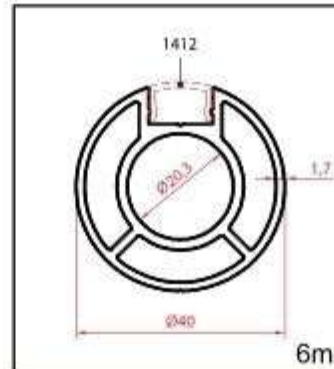

AA 1441 (1.017 gr/m)
Κολώνα Ø40 (1 κανάλι)
Column Ø40 (1 channel)