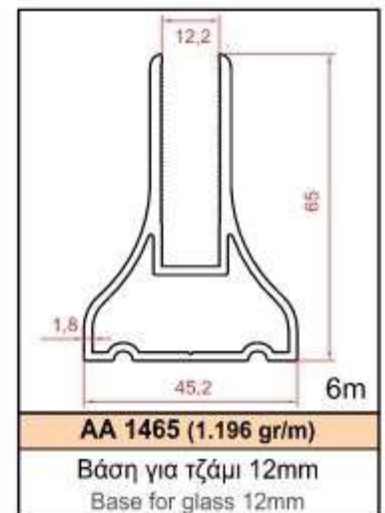

Αφοί
ΓΑΒΑΛΑ

Μεταλλικά Κτήρια - Μεταλλικές Κατασκευές
Ενεργειακά Συστήματα Αλουμινίου

ΣΤΡΟΓΓΥΛΟ / ROUND

ΤΕΤΡΑΓΩΝΟ / SQUARE

CRYSTAL

**ΑΝΟΔΙΩΜΕΝΟ ΣΥΣΤΗΜΑ ΚΑΓΚΕΛΩΝ
INOX ANODIZING**

ΠΡΟΦΙΛ ΤΕΤΡΑΓΩΝΑ SQUARE PROFILES