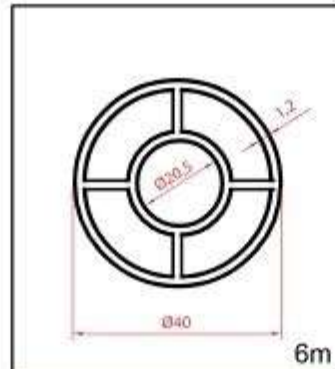

AA 1440 (769 gr/m)
Κολώνα Ø40 (χωρίς κανάλι)
Column Ø40 (no channel)