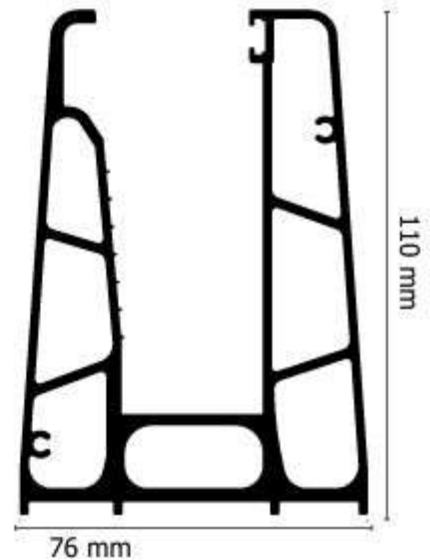

AA 1363 (6 m)
ΒΑΣΗ ΤΖΑΜΙΟΥ 110mm
GLASS BASE 110mm

16mm

A301 ΣΦΗΝΑ ΒΑΣΗΣ FLAT
A303 ΣΦΗΝΑ ΒΑΣΗΣ
A310 ΤΑΚΑΚΙ ΒΑΣΗΣ
A315 ΛΑΣΤΙΧΟ ΒΑΣΗΣ ΛΑΜΔΑ-10 cm
A316 ΑΝΟΞΕΙΔΩΤΗ ΤΑΠΑ

18mm

A301 ΣΦΗΝΑ ΒΑΣΗΣ FLAT
A303 ΣΦΗΝΑ ΒΑΣΗΣ
A305 ΛΑΣΤΙΧΟ ΒΑΣΗΣ ΛΑΜΔΑ-10 cm
A310 ΤΑΚΑΚΙ ΒΑΣΗΣ
A316 ΑΝΟΞΕΙΔΩΤΗ ΤΑΠΑ

20mm

A301 ΣΦΗΝΑ ΒΑΣΗΣ FLAT
A303 ΣΦΗΝΑ ΒΑΣΗΣ
A304 ΤΑΚΑΚΙ ΒΑΣΗΣ
A315 ΛΑΣΤΙΧΟ ΒΑΣΗΣ ΛΑΜΔΑ-10 cm
A316 ΑΝΟΞΕΙΔΩΤΗ ΤΑΠΑ