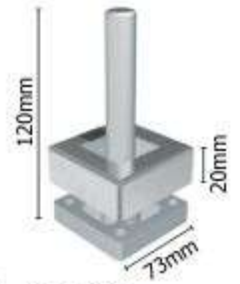

AR 490

Σταθερός σύνδεσμος κολώνας 40x40 με προφίλ 14x14

Connector for 40x40 column with 14x14 profile

AR 510

Ρυθμιζόμενος σύνδεσμος για προφίλ 14x14

14x14 Adjustable connector

AR 545

Σταθερός γωνιακός σύνδεσμος 14x14 (90°)

14x14 Corner connector (90°)

AR 555

Πέλμα κολώνας 40x40 με πύρο

40x40 Column support

AR 560

Στήριγμα κουραστής σε κολώνα 40x40 *

Railtop connection set to 40x40 column *

AR 575