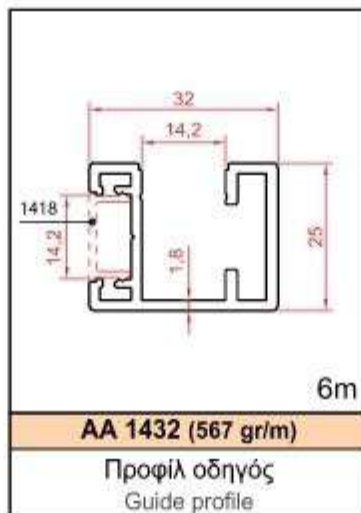

ΠΡΟΦΙΛ ΤΕΤΡΑΓΩΝΑ SQUARE PROFILES