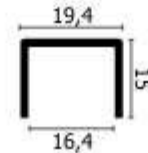

CRYSTAL RAILS 16-18-20mm

22029 (6 m)
ΔΙΑΚΟΣΜΗΤΙΚΗ
ΚΟΥΠΑΣΤΗ
RAILTOP