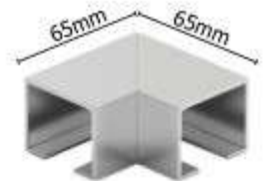

Εξωτερική επιτοίχια βάση κολώνας 40x40

External wall support for 40x40 column

AR 585

Στήριγμα τζαμιού για κολώνα 40x40 (8-10mm)

Glass support for 40x40 column (8-10mm)

AR 625

Γωνιακός σύνδεσμος οδηγού 32x25 (90°)