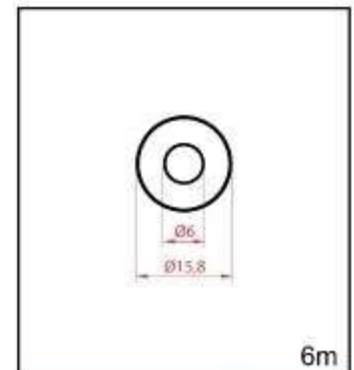

AA 1442 (911 gr/m)
Κολώνα Ø40 (2 κανάλια)
Column Ø40 (2 channels)

AA 1416 (185 gr/m)
Σωληνάκι Ø16
Profile Ø16

AA 1430 (477 gr/m)
Προφίλ Ø30 (χωρίς κανάλι)
Profile Ø30 (no channel)

AA 1431 (467 gr/m)
Προφίλ Ø30 (1 κανάλι)
Profile Ø30 (1 channel)