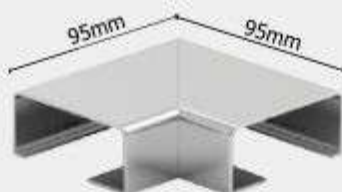

AR 765

Ανοιχτός γωνιακός σταθερός σύνδεσμος κουραστής 60x25 (900)
Corner connection for 60x25 railtop (900)