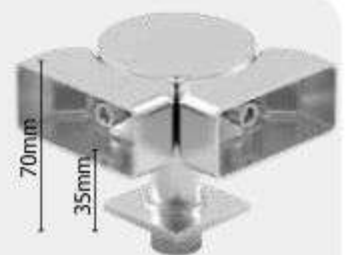

AR 790

Γωνιακός ρυθμ. σύνδεσμος κολώνας 40x40 κουραστής 60x25
Corner connection for 60x25 railtop