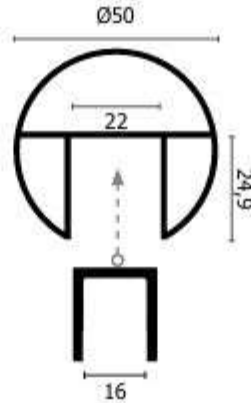

AR 2205 (20cm)

AR 2355 (40cm)

AR 2350 (45cm)

Πύρος στήριξης κολώνας Ø 40 & 40x40

Ø 40 & 40x40 Column in floor support

CRYSTAL RAILS 16mm

AA 1362 (6 m)
ΚΟΥΠΑΣΤΗ Ø50 mm
RAILTOP Ø50 mm

A302
ΛΑΣΤΙΧΟ ΚΟΥΠΑΣΤΗΣ
RAILTOP GASKET

AA 1361 (6 m)
ΒΑΣΗ ΤΖΑΜΙΟΥ 90mm
GLASS BASE 90mm

A300 ΛΑΣΤΙΧΟ ΒΑΣΗΣ ΛΑΜΔΑ-10 cm / L BASE GASKET-10 cm
/ **A301** ΣΦΗΝΑ ΒΑΣΗΣ FLAT / FLAT BASE GASKET
A302 ΛΑΣΤΙΧΟ ΚΟΥΠΑΣΤΗΣ / RAILTOP GASKET

A303 ΣΦΗΝΑ ΒΑΣΗΣ / BASE GASKET
A304 ΤΑΚΑΚΙ ΒΑΣΗΣ / PRESSURE PLATE
A308 ΑΝΟΞΕΙΔΩΤΗ ΤΑΠΑ / INOX SIDE COVER