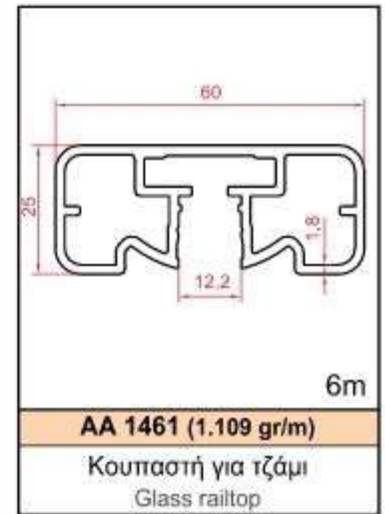

ΠΡΟΦΙΛ ΤΕΤΡΑΓΩΝΑ SQUARE PROFILES