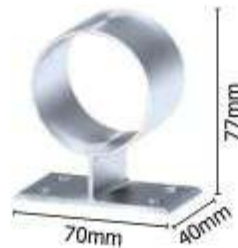

Ø 40 External wall support for column (15cm)

AR 2020

Μεντεσές πόρτας Ø 40

Ø 40 Door Hinge

AR 2030

Σύρτης πόρτας Ø 50

Ø 50 Door Latch

AR 2085