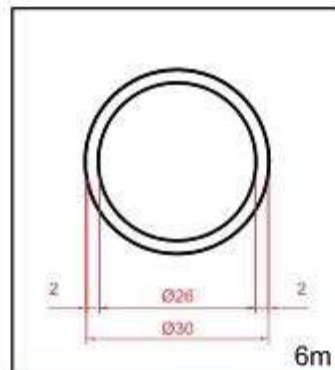

AA 1430 (477 gr/m)
Προφίλ Ø30 (χωρίς κανάλι)
Profile Ø30 (no channel)