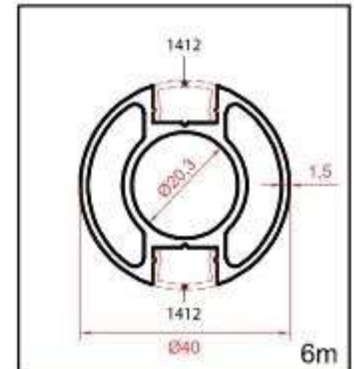

ΠΡΟΦΙΛ ΣΤΡΟΓΓΥΛΑ ROUND PROFILES

AA 1450 (738 gr/m)
Κουπαστή Ø50
Railtop Ø50

AA 1440 (769 gr/m)
Κολώνα Ø40 (χωρίς κανάλι)
Column Ø40 (no channel)

AA 1441 (1.017 gr/m)
Κολώνα Ø40 (1 κανάλι)
Column Ø40 (1 channel)

AA 1442 (911 gr/m)
Κολώνα Ø40 (2 κανάλια)
Column Ø40 (2 channels)

AA 1416 (185 gr/m)
Σωληνάκι Ø16
Profile Ø16

AA 1430 (477 gr/m)
Προφίλ Ø30 (χωρίς κανάλι)
Profile Ø30 (no channel)

AA 1431 (467 gr/m)
Προφίλ Ø30 (1 κανάλι)
Profile Ø30 (1 channel)