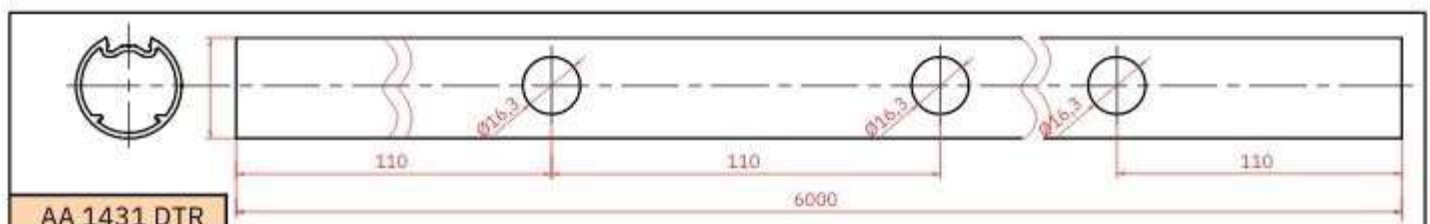

1411 (80 gr/m)
Κούμπωμα προφίλ Ø30
Cover for profile Ø30

1412 (70 gr/m)
Κούμπωμα κολώνας Ø40
Cover for column Ø40

AA 1431 DTR
Προφίλ Ø30 με διάτρηση (1 κανάλι)
Profile Ø30 with holes (1 channel)

AA 1431 DTR