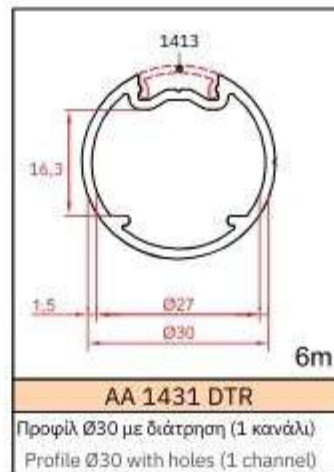

ΠΡΟΦΙΛ ΣΤΡΟΓΓΥΛΑ ROUND PROFILES