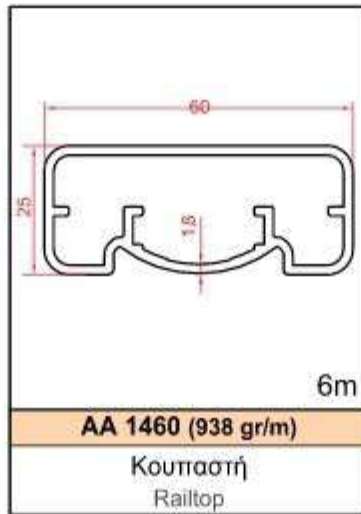

ΠΡΟΦΙΛ ΤΕΤΡΑΓΩΝΑ SQUARE PROFILES