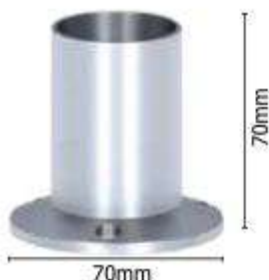

AR 1915

Εξωτερικό αρμοκάλυπτρο
κολώνας Ø 40 (7cm)
Ø 40 Long wall cover (7cm)