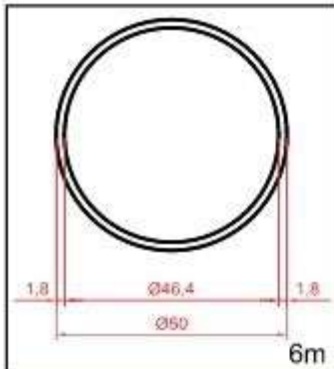

ΠΡΟΦΙΛ ΣΤΡΟΓΓΥΛΑ ROUND PROFILES

AA 1450 (738 gr/m)
Κουπαστή Ø50
Railtop Ø50