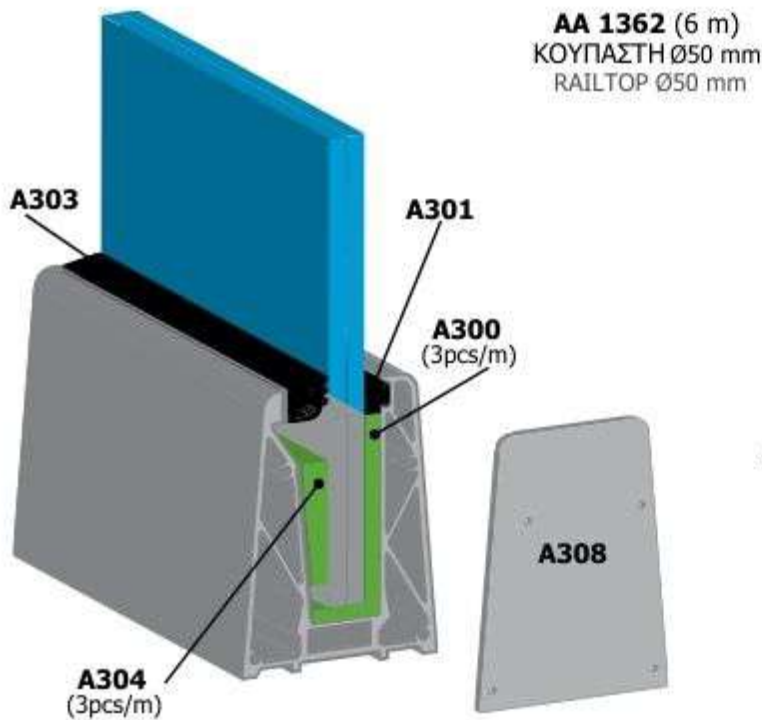

CRYSTAL RAILS 16mm

AA 1362 (6 m)
ΚΟΥΠΑΣΤΗ Ø50 mm
RAILTOP Ø50 mm