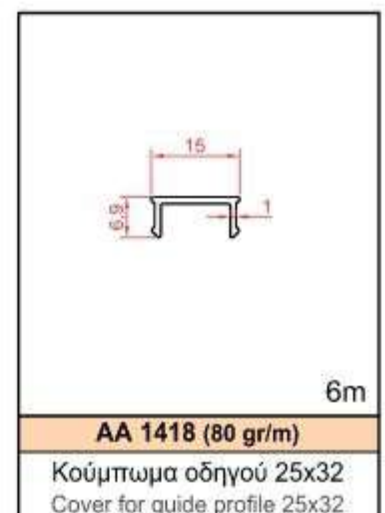

ΠΡΟΦΙΛ ΤΕΤΡΑΓΩΝΑ SQUARE PROFILES