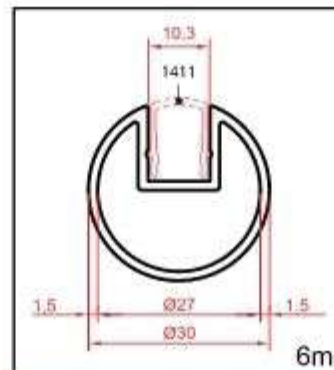

AA 1431 (467 gr/m)
Προφίλ Ø30 (1 κανάλι)
Profile Ø30 (1 channel)