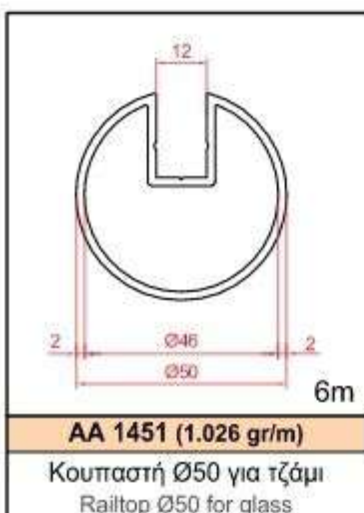

ΠΡΟΦΙΛ ΤΕΤΡΑΓΩΝΑ SQUARE PROFILES