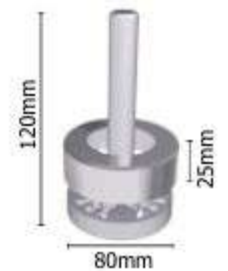

Σύνδεσμος κουραστής Ø 50

Ø 50 Railtop connector

AR 2105

Σύνδεσμος κολώνας Ø 40

Ø 40 Column connector

R2200

Πέλμα κολώνας Ø 40 με πύρο

Ø 40 Column support

AA 1361 (6 m)
ΒΑΣΗ ΤΖΑΜΙΟΥ 90mm
GLASS BASE 90mm

A300 ΛΑΣΤΙΧΟ ΒΑΣΗΣ ΛΑΜΔΑ-10 cm / L BASE GASKET-10 cm
/ **A301** ΣΦΗΝΑ ΒΑΣΗΣ FLAT / FLAT BASE GASKET
A302 ΛΑΣΤΙΧΟ ΚΟΥΠΑΣΤΗΣ / RAILTOP GASKET

A303 ΣΦΗΝΑ ΒΑΣΗΣ / BASE GASKET
A304 ΤΑΚΑΚΙ ΒΑΣΗΣ / PRESSURE PLATE
A308 ΑΝΟΞΕΙΔΩΤΗ ΤΑΠΑ / INOX SIDE COVER