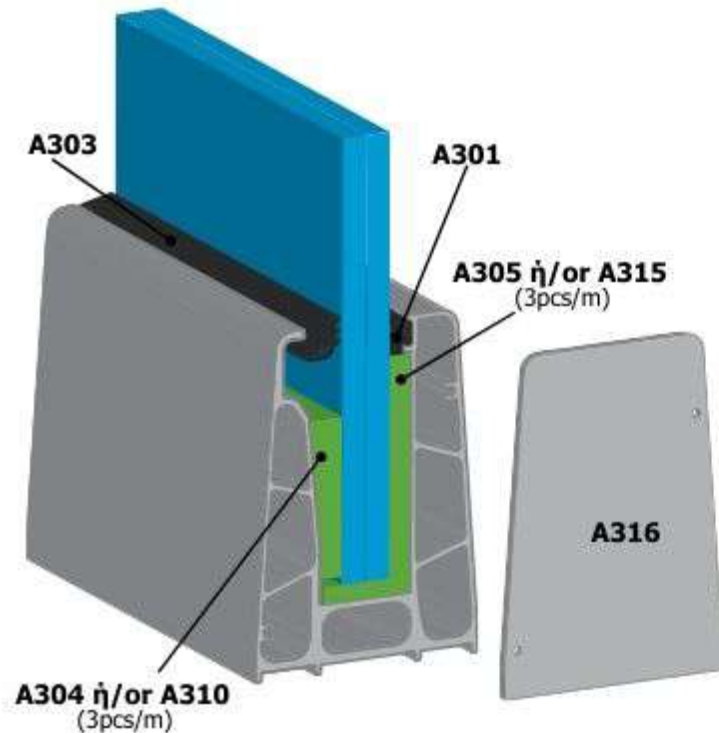

CRYSTAL RAILS 16-18-20mm

22029 (6 m)
ΔΙΑΚΟΣΜΗΤΙΚΗ
ΚΟΥΠΑΣΤΗ
RAILTOP

22028 (6 m)
ΚΑΠΑΚΙ ΤΖΑΜΙΟΥ
(έως 11mm)
GLASS COVER
(up to 11mm)