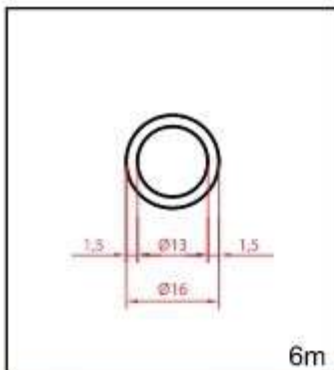

AA 1416 (185 gr/m)
Σωληνάκι Ø16
Profile Ø16