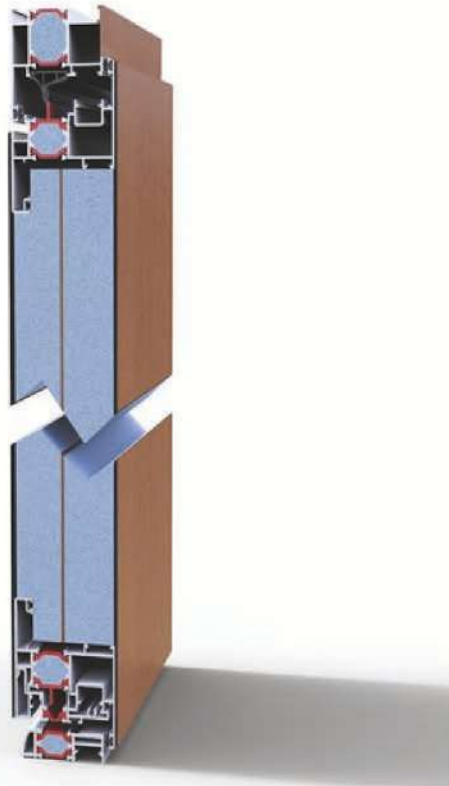

Code: OP20  
Color: Black glass  
Handle: 1800mm

Κωδικός: OP20  
Χρώμα: Μαύρο Τζάμι  
Λαβή: 1800mm

Code: OP21  
Color: Red glass  
Handle: 1800mm

Κωδικός: OP21  
Χρώμα: Κόκκινο Τζάμι  
Λαβή: 1800mm

*Choose from a variety of wood coatings*