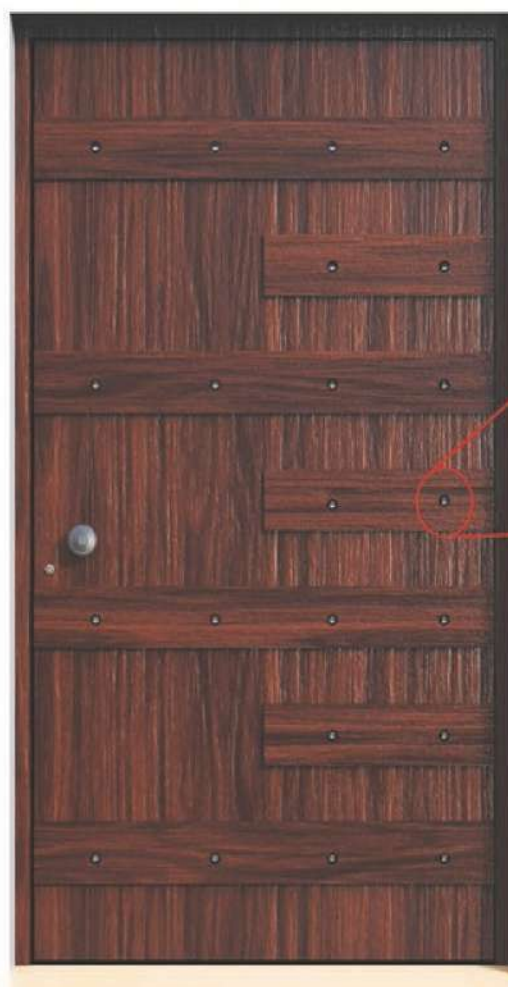

Code: OP68

Color: W-30084-SD

Design: Traditional design with 7 horizontal 3D bars

Handle: Traditional type round handle

Κωδικός: OP68

Χρώμα: W-30084-SD

Σχέδιο: Παραδοσιακό σχέδιο με 7 οριζόντιες μπάρες 3D

Λαβή: Λαβή παραδοσιακού τύπου