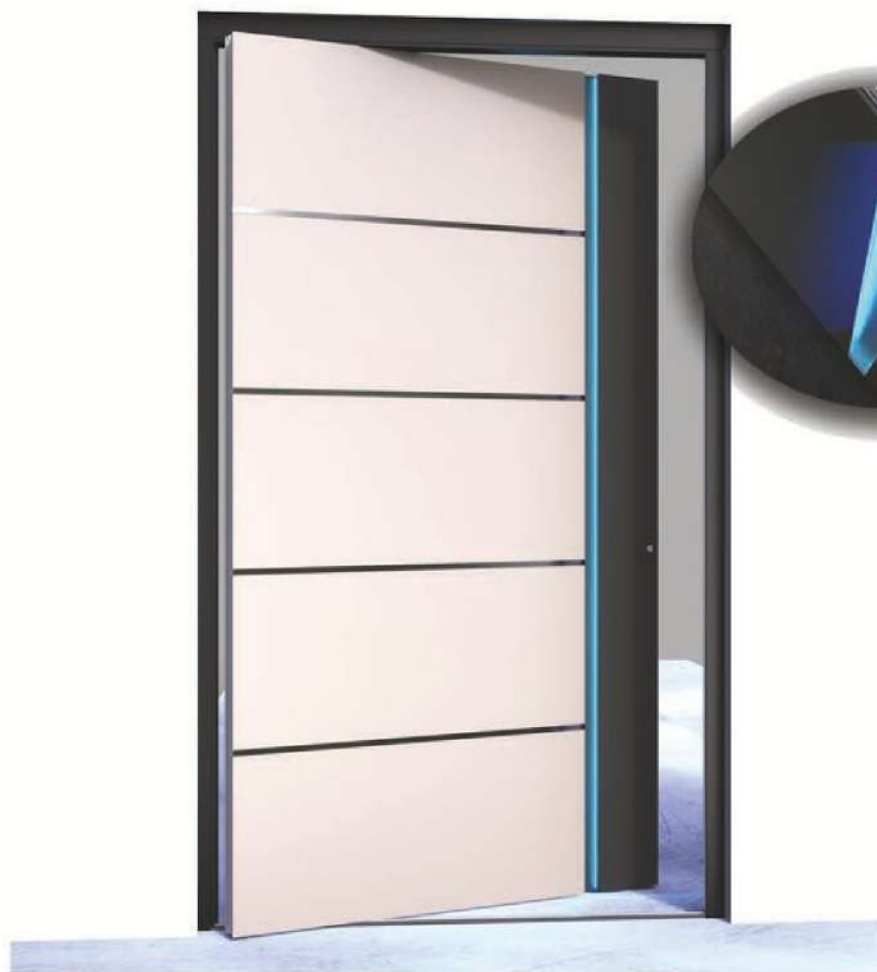

*Code: AX11
Color: Mat 7024 & Mat 1015
Design: Horizontal inox lines
Internal handle with led lighting*

*Κωδικός: AX11
Χρώμα: Mat 7024 & Mat 1015
Σχέδιο: Οριζόντιες γραμμές inox
Λαβή: Εσωτερική λαβή με φωτισμό Led*

*Code: AX13
Color: W30080
Design: Vertical inox lines
Internal handle with led lighting*

*Κωδικός: AX13
Χρώμα: W30080
Σχέδιο: Κάθετες γραμμές inox
Λαβή: Εσωτερική λαβή με φωτισμό Led*