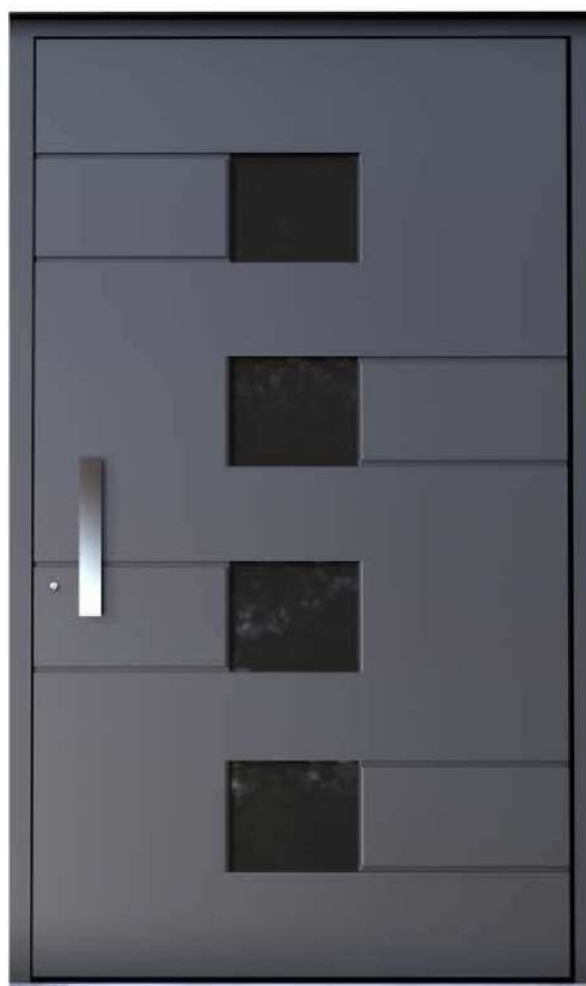

Code: OP28
Color: Mat 9026
Design: Horizontal engravings
and mirror glass
Handle: Vertical

Κωδικός: OP28
Χρώμα: Ματ 9026
Σχέδιο: Κάθετες και οριζόντιες
σκοτίες με τζάμι καθρεπτιζέ
Λαβή: κάθετη