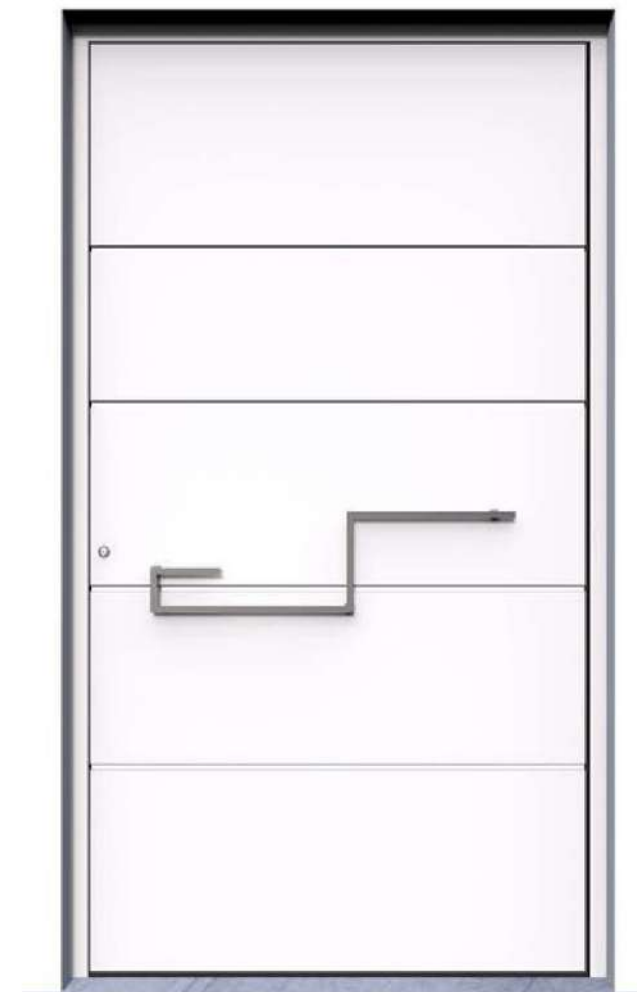

Code: OP18
Color: Mat 9010
Design: Horizontal engravings
Handle: code 031

Κωδικός: OP18
Χρώμα: Mat 9010
Σχέδιο: Οριζόντιες σκοτίες
Λαβή: Κωδικός 031