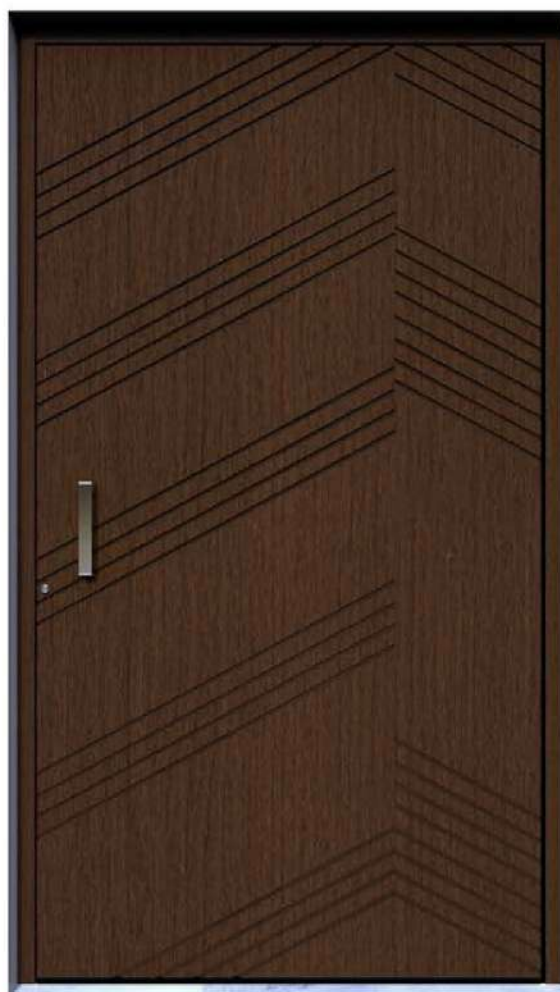

Code: OP17
Color: Wood W-30035-SD
Design: Angular engravings
Handle: Vertical small

Κωδικός: OP17
Χρώμα: W-30035-SD
Σχέδιο: Σκοτίες υπό γωνία
Λαβή: Κάθετη μικρή