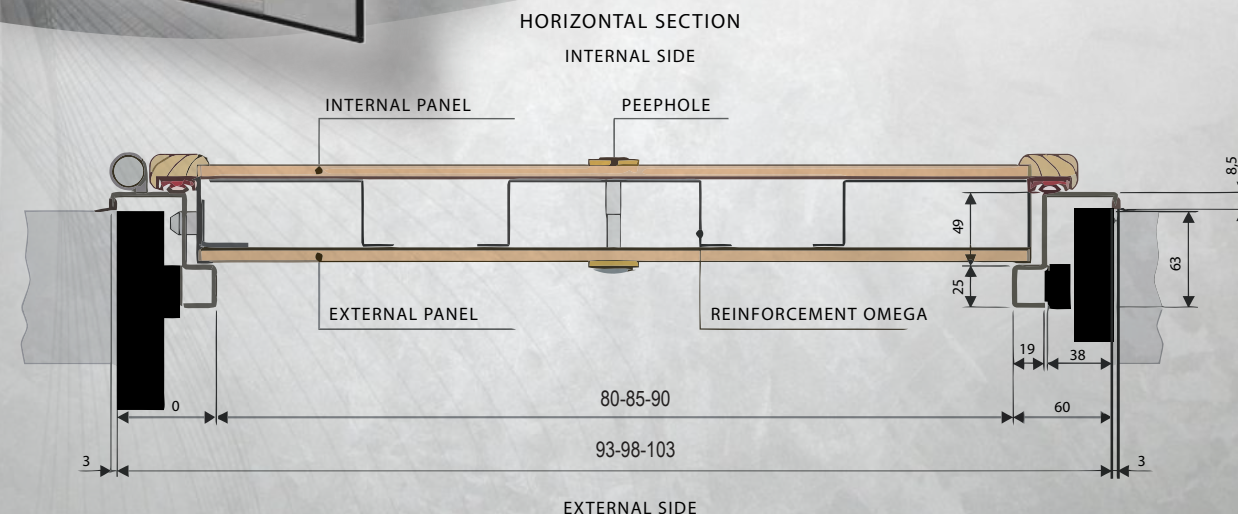

ΥΨΟΣ | HEIGHT

ΟΝΟΜΑΣΤΙΚΕΣ ΔΙΑΣΤΑΣΕΙΣ ΣΕ CM | NOMINATED DIMENSIONS IN CM