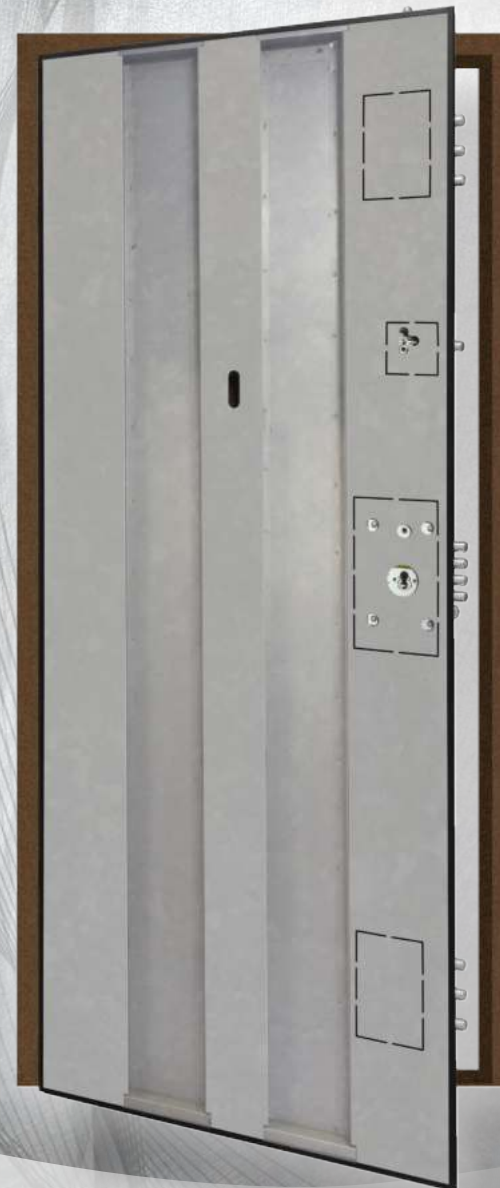

DIERRE ASSO 19• ΣΑΣΙ ΘΩΡΑΚΙΣΜΕΝΗΣ | SAFETY CHASSIS

ΤΕΧΝΙΚΑ ΧΑΡΑΚΤΗΡΙΣΤΙΚΑ | TECHNICAL SPECIFICATIONS